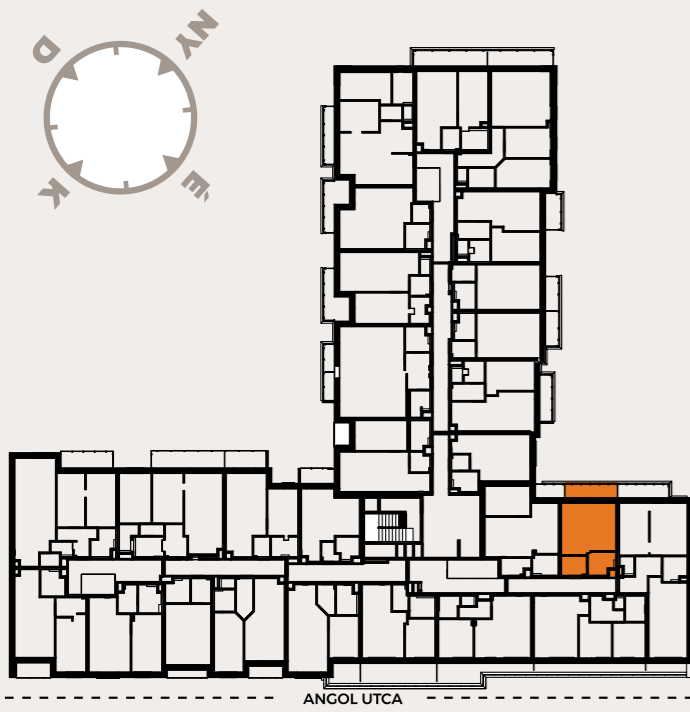

A502 LAKÁS

előtér	3,86 m ²
fürdő	4,74 m ²
konyha	3,64 m ²
nappali	17,6 m ²

NETTÓ LAKÁS ALAPTERÜLET	29,84 m²
válaszfal alatti terület	0,71 m ²
BRUTTÓ LAKÁS ALAPTERÜLET	30,55 m²
erkély	6,52 m ²

ÉRTÉKESÍTÉSI TERÜLET 33,81 m²

A jelen adatok tájékoztató jellegűek. A Beruházó az adatok változásával kapcsolatban kötelezettséget vagy felelőséget nem vállal. A részletes műszaki tartalom a projekt műszaki leírásában került meghatározásra. Az itt megadott terület adatok burkolatlan és vakolt felületekre értendők. A nettó területek a helyiségek falai közötti területeket jelentik. A bruttó területek tartalmazzák a válaszfalak alatti területeket.